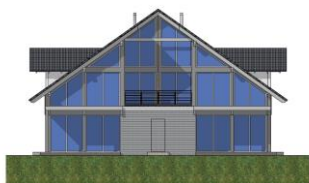

**ТИП ДОМА «ТАНДЕМ» / ДОМОКОМПЛЕКТ  
ОБЩАЯ ПЛОЩАДЬ 308,20 м<sup>2</sup>**

**ПЛАН 1-ГО ЭТАЖА**

**ПЛАН 2-ГО ЭТАЖА**

**Продавец:**

ООО «моДом.ком»

143573, МО, Истринский р-н, д. Алексеевка, п/б ЗАО «Мансуровское карьероуправление», 3

тел. (495)766-65-64

эл.почта: info@modomkom.ru

skype: modom.com

www.modomkom.ru

(эксклюзивный представитель Хюттеманн в России)

**ТИП ДОМА «ТАНДЕМ» / ДОМОКОМПЛЕКТ  
ОБЩАЯ ПЛОЩАДЬ 308,20 м<sup>2</sup>**

**Жилая и полезная площадь**

Жилая площадь 153,10 м<sup>2</sup>  
1-го этажа  
Площадь балконов  
и террас 1-го этажа 27,60 м<sup>2</sup>

Жилая площадь 109,20 м<sup>2</sup>  
2-го этажа  
Площадь балконов  
и террас 2-го этажа 18,30 м<sup>2</sup>

**ИТОГО: 308,20 м<sup>2</sup>**

ИЗОМЕТРИЯ

**Комплект поставки:**

домокомплект из деревянной клеёной панели, включая элементы стен, перекрытий и стропильной конструкции, лестничный марш, а также соединительные и крепёжные материалы