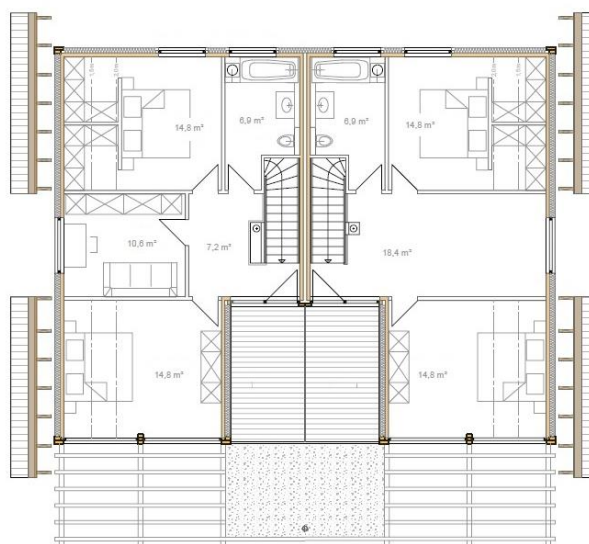

**ТИП ДОМА «ТАНДЕМ» / ДОМОКОМПЛЕКТ  
ОБЩАЯ ПЛОЩАДЬ 308,20 м<sup>2</sup>**

**ПЛАН 1-ГО ЭТАЖА**

**ПЛАН 2-ГО ЭТАЖА**

**Продавец:**

ООО «моДом.ком»

143573, МО, Истринский р-н, д. Алексеевка, п/б ЗАО «Мансуровское карьероуправление», 3

Жилая площадь 153,10 м<sup>2</sup>  
1-го этажа  
Площадь балконов  
и террас 1-го этажа 27,60 м<sup>2</sup>

Жилая площадь 109,20 м<sup>2</sup>  
2-го этажа  
Площадь балконов  
и террас 2-го этажа 18,30 м<sup>2</sup>

**ИТОГО: 308,20 м<sup>2</sup>**

ИЗОМЕТРИЯ

**Комплект поставки:**

домокомплект из деревянной клеёной панели, включая элементы стен, перекрытий и стропильной конструкции, лестничный марш, а также соединительные и крепёжные материалы

**Объём поставки:**

100 м<sup>3</sup>

Основание: 14,66 м x 11,60 м

Высота потолков:

1-го этажа 2,60 м

2-го этажа min 2,50 м  
max 5,80 м

ИЗОМЕТРИЯ

**Продавец:**