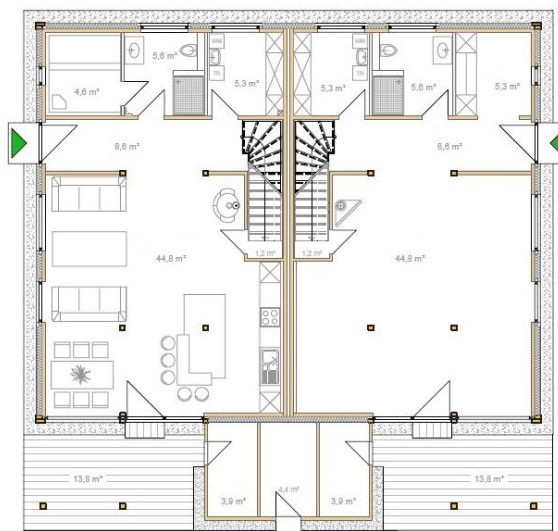

**ТИП ДОМА «ТАНДЕМ» / ДОМОКОМПЛЕКТ  
ОБЩАЯ ПЛОЩАДЬ 308,20 м<sup>2</sup>**

**ПЛАН 1-ГО ЭТАЖА**

**ПЛАН 2-ГО ЭТАЖА**

**Продавец:**

ООО «МОДОМ.КОМ»

143573, МО, Истринский р-н, д. Алексеевка, п/б ЗАО «Мансуровское карьероуправление», 3

**ТИП ДОМА «ТАНДЕМ» / ДОМОКОМПЛЕКТ  
ОБЩАЯ ПЛОЩАДЬ 308,20 м<sup>2</sup>**

**Жилая и полезная площадь**

Жилая площадь 153,10 м<sup>2</sup>  
1-го этажа  
Площадь балконов  
и террас 1-го этажа 27,60 м<sup>2</sup>

Жилая площадь 109,20 м<sup>2</sup>  
2-го этажа  
Площадь балконов  
и террас 2-го этажа 18,30 м<sup>2</sup>

**ИТОГО: 308,20 м<sup>2</sup>**

ИЗОМЕТРИЯ

**Комплект поставки:**

домокомплект из деревянной клеёной панели, включая элементы стен, перекрытий и стропильной конструкции, лестничный марш, а также соединительные и крепёжные материалы

**Объём поставки:**

100 м<sup>3</sup>

Основание: 14,66 м x 11,60 м

Высота потолков:

1-го этажа 2,60 м

2-го этажа min 2,50 м  
max 5,80 м

ИЗОМЕТРИЯ

**Продавец:**