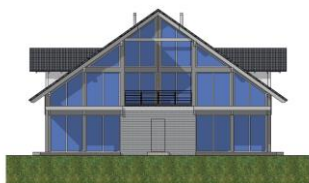

**ТИП ДОМА «ТАНДЕМ» / ДОМОКОМПЛЕКТ  
ОБЩАЯ ПЛОЩАДЬ 308,20 м<sup>2</sup>**

**ПЛАН 1-ГО ЭТАЖА**

**ПЛАН 2-ГО ЭТАЖА**

**Продавец:**

ООО «МОДОМ.КОМ»

143573, МО, Истринский р-н, д. Алексеевка, п/б ЗАО «Мансуровское карьероуправление», 3

**ТИП ДОМА «ТАНДЕМ» / ДОМОКОМПЛЕКТ  
ОБЩАЯ ПЛОЩАДЬ 308,20 м<sup>2</sup>**

**Жилая и полезная площадь**

Жилая площадь 153,10 м<sup>2</sup>  
1-го этажа  
Площадь балконов  
и террас 1-го этажа 27,60 м<sup>2</sup>

Жилая площадь 109,20 м<sup>2</sup>  
2-го этажа  
Площадь балконов  
и террас 2-го этажа 18,30 м<sup>2</sup>

**ИТОГО: 308,20 м<sup>2</sup>**

ИЗОМЕТРИЯ

**Комплект поставки:**

домокомплект из деревянной клеёной панели, включая элементы стен, перекрытий и стропильной конструкции, лестничный марш, а также соединительные и крепёжные материалы