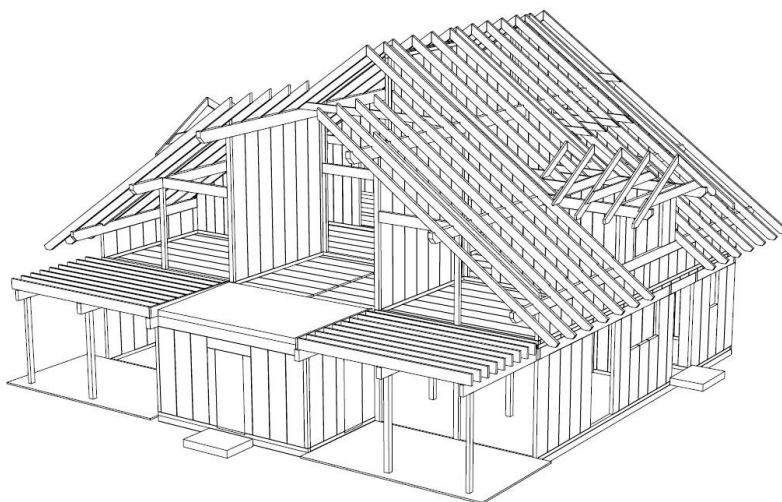

**ТИП ДОМА «ТАНДЕМ» / ДОМОКОМПЛЕКТ  
ОБЩАЯ ПЛОЩАДЬ 308,20 м<sup>2</sup>**

**ПЛАН 1-ГО ЭТАЖА**

**ПЛАН 2-ГО ЭТАЖА**

**Продавец:**

ООО «моДом.ком»

143573, МО, Истринский р-н, д. Алексеевка, п/б ЗАО «Мансуровское карьероуправление», 3

Жилая площадь 153,10 м<sup>2</sup>  
1-го этажа  
Площадь балконов  
и террас 1-го этажа 27,60 м<sup>2</sup>

Жилая площадь 109,20 м<sup>2</sup>  
2-го этажа  
Площадь балконов  
и террас 2-го этажа 18,30 м<sup>2</sup>

**ИТОГО: 308,20 м<sup>2</sup>**

ИЗОМЕТРИЯ

**Комплект поставки:**

домокомплект из деревянной клеёной панели, включая элементы стен, перекрытий и стропильной конструкции, лестничный марш, а также соединительные и крепёжные материалы

**Объём поставки:**

100 м<sup>3</sup>

Основание: 14,66 м x 11,60 м

Высота потолков:

1-го этажа 2,60 м

2-го этажа min 2,50 м  
max 5,80 м

ИЗОМЕТРИЯ

**Продавец:**