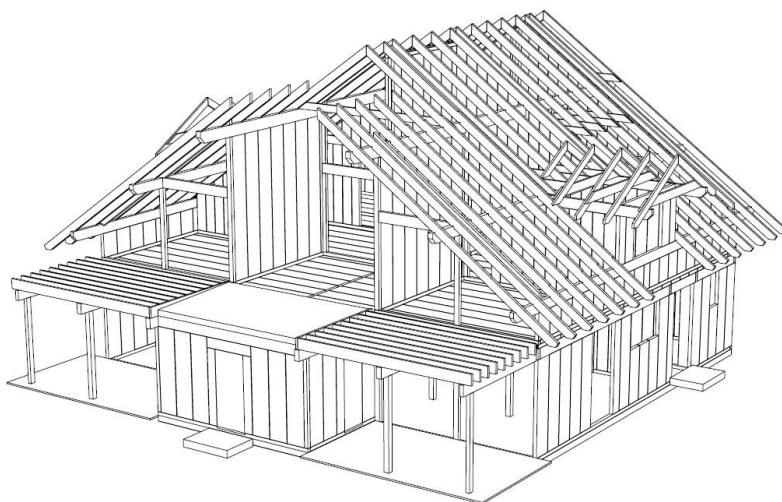

**ТИП ДОМА «ТАНДЕМ» / ДОМОКОМПЛЕКТ  
ОБЩАЯ ПЛОЩАДЬ 308,20 м<sup>2</sup>**

**ПЛАН 1-ГО ЭТАЖА**

**ПЛАН 2-ГО ЭТАЖА**

**Продавец:**

ООО «МОДОМ.КОМ»

143573, МО, Истринский р-н, д. Алексеевка, п/б ЗАО «Мансуровское карьероуправление», 3

**ТИП ДОМА «ТАНДЕМ» / ДОМОКОМПЛЕКТ  
ОБЩАЯ ПЛОЩАДЬ 308,20 м<sup>2</sup>**

**Жилая и полезная площадь**

Жилая площадь 153,10 м<sup>2</sup>  
1-го этажа  
Площадь балконов  
и террас 1-го этажа 27,60 м<sup>2</sup>

Жилая площадь 109,20 м<sup>2</sup>  
2-го этажа  
Площадь балконов  
и террас 2-го этажа 18,30 м<sup>2</sup>

**ИТОГО: 308,20 м<sup>2</sup>**

ИЗОМЕТРИЯ

**Комплект поставки:**

домокомплект из деревянной клеёной панели, включая элементы стен, перекрытий и стропильной конструкции, лестничный марш, а также соединительные и крепёжные материалы

**Объём поставки:**

100 м<sup>3</sup>

Основание: 14,66 м x 11,60 м

Высота потолков:

1-го этажа 2,60 м

2-го этажа min 2,50 м  
max 5,80 м

ИЗОМЕТРИЯ

**Продавец:**