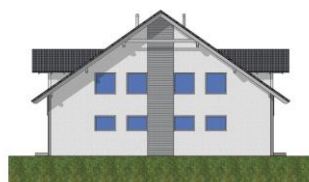

**ТИП ДОМА «ТАНДЕМ» / ДОМОКОМПЛЕКТ  
ОБЩАЯ ПЛОЩАДЬ 308,20 м<sup>2</sup>**

**ПЛАН 1-ГО ЭТАЖА**

**ПЛАН 2-ГО ЭТАЖА**

**Продавец:**

ООО «моДом.ком»

143573, МО, Истринский р-н, д. Алексеевка, п/б ЗАО «Мансуровское карьероуправление», 3

тел. (495)766-65-64

эл.почта: info@modomkom.ru

skype: modom.com

www.modomkom.ru

(эксклюзивный представитель Хюттеманн в России)

**ТИП ДОМА «ТАНДЕМ» / ДОМОКОМПЛЕКТ  
ОБЩАЯ ПЛОЩАДЬ 308,20 м<sup>2</sup>**

**Жилая и полезная площадь**

Жилая площадь 153,10 м<sup>2</sup>  
1-го этажа  
Площадь балконов  
и террас 1-го этажа 27,60 м<sup>2</sup>

Жилая площадь 109,20 м<sup>2</sup>  
2-го этажа  
Площадь балконов  
и террас 2-го этажа 18,30 м<sup>2</sup>

**ИТОГО: 308,20 м<sup>2</sup>**

ИЗОМЕТРИЯ

**Комплект поставки:**

домокомплект из деревянной клеёной панели, включая элементы стен, перекрытий и стропильной конструкции, лестничный марш, а также соединительные и крепёжные материалы