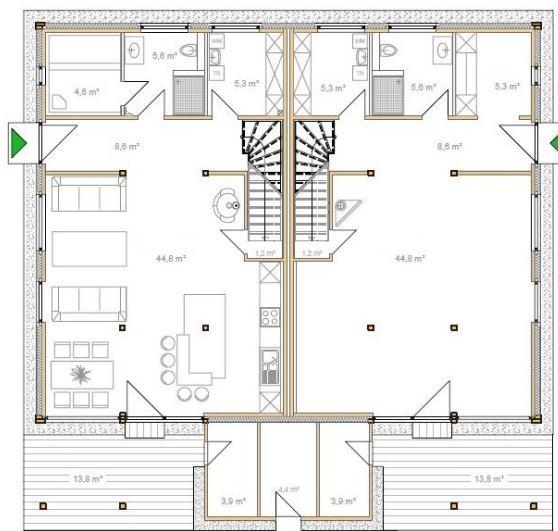

**ТИП ДОМА «ТАНДЕМ» / ДОМОКОМПЛЕКТ  
ОБЩАЯ ПЛОЩАДЬ 308,20 м<sup>2</sup>**

**ПЛАН 1-ГО ЭТАЖА**

**ПЛАН 2-ГО ЭТАЖА**

**Продавец:**

ООО «моДом.ком»

143573, МО, Истринский р-н, д. Алексеевка, п/б ЗАО «Мансуровское карьероуправление», 3

Жилая площадь 153,10 м<sup>2</sup>  
1-го этажа  
Площадь балконов  
и террас 1-го этажа 27,60 м<sup>2</sup>

Жилая площадь 109,20 м<sup>2</sup>  
2-го этажа  
Площадь балконов  
и террас 2-го этажа 18,30 м<sup>2</sup>

**ИТОГО: 308,20 м<sup>2</sup>**

ИЗОМЕТРИЯ

**Комплект поставки:**

домокомплект из деревянной клеёной панели, включая элементы стен, перекрытий и стропильной конструкции, лестничный марш, а также соединительные и крепёжные материалы

**Объём поставки:**

100 м<sup>3</sup>

Основание: 14,66 м x 11,60 м

Высота потолков:

1-го этажа 2,60 м

2-го этажа min 2,50 м  
max 5,80 м

ИЗОМЕТРИЯ

**Продавец:**