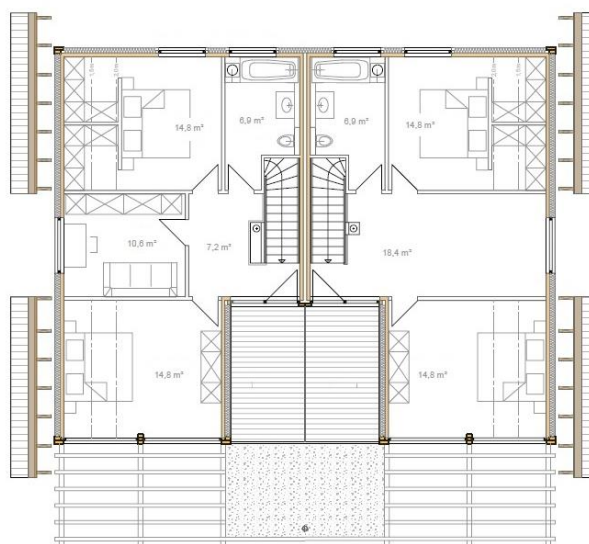

**ТИП ДОМА «ТАНДЕМ» / ДОМОКОМПЛЕКТ  
ОБЩАЯ ПЛОЩАДЬ 308,20 м<sup>2</sup>**

**ПЛАН 1-ГО ЭТАЖА**

**ПЛАН 2-ГО ЭТАЖА**

**Продавец:**

ООО «МОДОМ.КОМ»

143573, МО, Истринский р-н, д. Алексеевка, п/б ЗАО «Мансуровское карьероуправление», 3

**ТИП ДОМА «ТАНДЕМ» / ДОМОКОМПЛЕКТ  
ОБЩАЯ ПЛОЩАДЬ 308,20 м<sup>2</sup>**

**Жилая и полезная площадь**

Жилая площадь 153,10 м<sup>2</sup>  
1-го этажа  
Площадь балконов  
и террас 1-го этажа 27,60 м<sup>2</sup>

Жилая площадь 109,20 м<sup>2</sup>  
2-го этажа  
Площадь балконов  
и террас 2-го этажа 18,30 м<sup>2</sup>

**ИТОГО: 308,20 м<sup>2</sup>**

ИЗОМЕТРИЯ

**Комплект поставки:**

домокомплект из деревянной клеёной панели, включая элементы стен, перекрытий и стропильной конструкции, лестничный марш, а также соединительные и крепёжные материалы

**Объём поставки:**

100 м<sup>3</sup>

Основание: 14,66 м x 11,60 м

Высота потолков:

1-го этажа 2,60 м

2-го этажа min 2,50 м  
max 5,80 м

ИЗОМЕТРИЯ

**Продавец:**