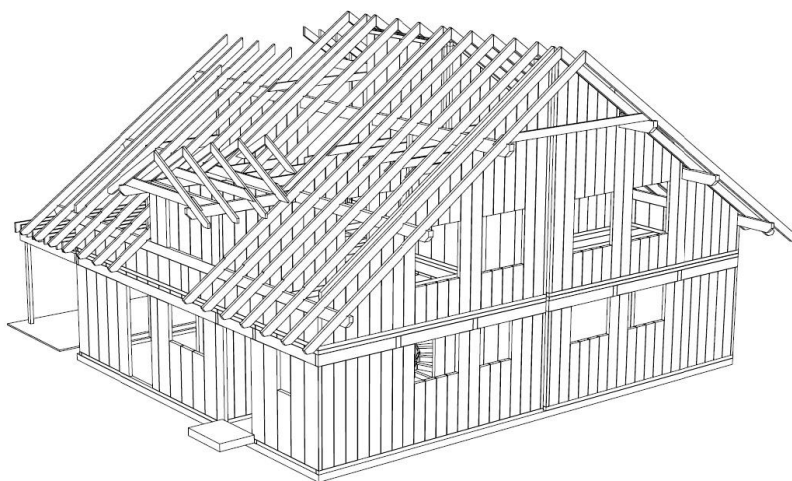

Жилая площадь 109,20 м<sup>2</sup>  
2-го этажа  
Площадь балконов  
и террас 2-го этажа 18,30 м<sup>2</sup>

**ИТОГО: 308,20 м<sup>2</sup>**

ИЗОМЕТРИЯ

**Комплект поставки:**

домокомплект из деревянной клеёной панели, включая элементы стен, перекрытий и стропильной конструкции, лестничный марш, а также соединительные и крепёжные материалы

**Объём поставки:**

100 м<sup>3</sup>

Основание: 14,66 м x 11,60 м

Высота потолков:

1-го этажа 2,60 м

2-го этажа min 2,50 м  
max 5,80 м

ИЗОМЕТРИЯ

**Продавец:**