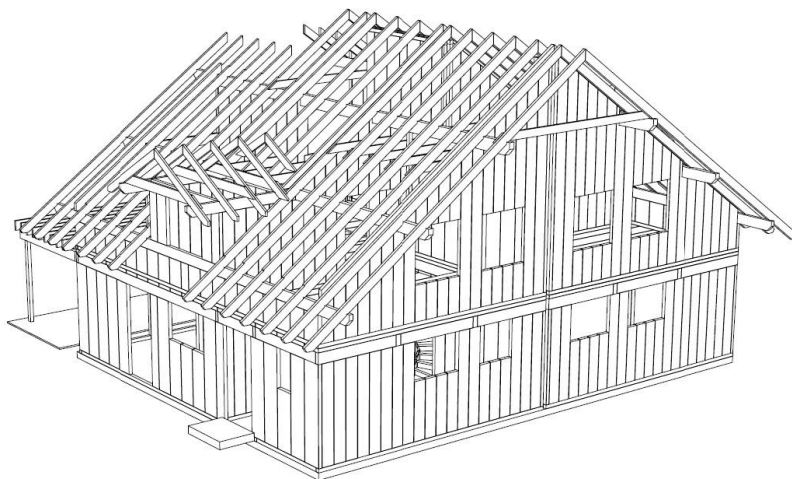

**ИТОГО: 308,20 м<sup>2</sup>**

ИЗОМЕТРИЯ

**Комплект поставки:**

домокомплект из деревянной клеёной панели, включая элементы стен, перекрытий и стропильной конструкции, лестничный марш, а также соединительные и крепёжные материалы

**Объём поставки:**

100 м<sup>3</sup>

Основание: 14,66 м x 11,60 м

Высота потолков:

1-го этажа 2,60 м

2-го этажа min 2,50 м  
max 5,80 м

ИЗОМЕТРИЯ

**Продавец:**