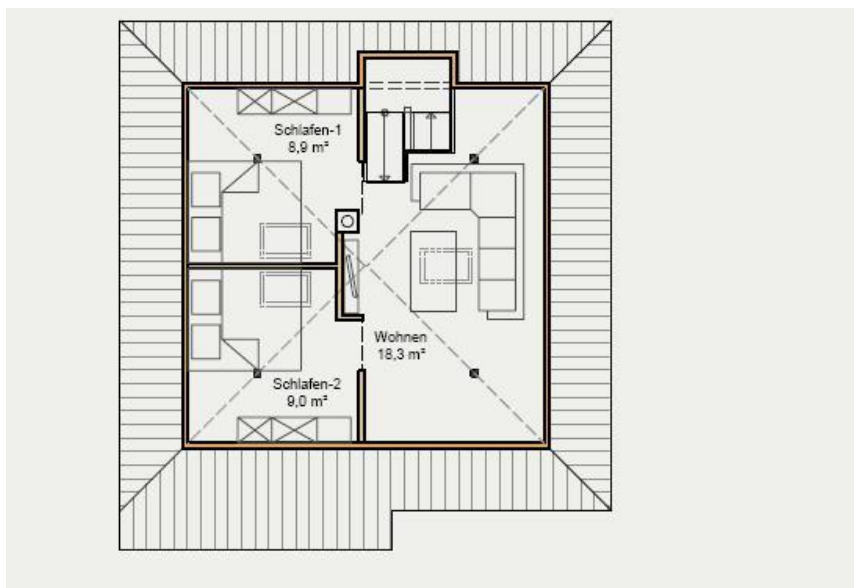

ТИП ДОМА «Шкатулка» / ДОМОКОМПЛЕКТ
ОБЩАЯ ПЛОЩАДЬ 77,7 м²

ПЛАН 1-ГО ЭТАЖА

ПЛАН МАНСАРДЫ

Продавец:

ООО «моДом.ком»

143573, МО, Истринский р-н, д. Алексеевка, п/б ЗАО «Мансуровское карьероуправление», 3

тел. (495)766-65-64

1-го этажа

Площадь балконов 8,6 м²

и террас 1-го этажа

Жилая площадь 36,2 м²

мансарды

ИТОГО: 77,7 м²

ИЗОМЕТРИЯ

Комплект поставки:

домокомплект из деревянной клеёной панели, включая элементы стен, перекрытий и стропильной конструкции, лестничный марш, а также соединительные и крепёжные материалы

Объём поставки:

21 м³

Высота потолков:

1-го этажа 2,400 м

мансардного этажа min 0,820 м

max 2,600 м

ИЗОМЕТРИЯ

Основание: 6,500 м x 7,814 м

Продавец:

ООО «моДом.ком»

143573, МО, Истринский р-н, д. Алексеевка, п/б ЗАО «Мансуровское карьероуправление», 3