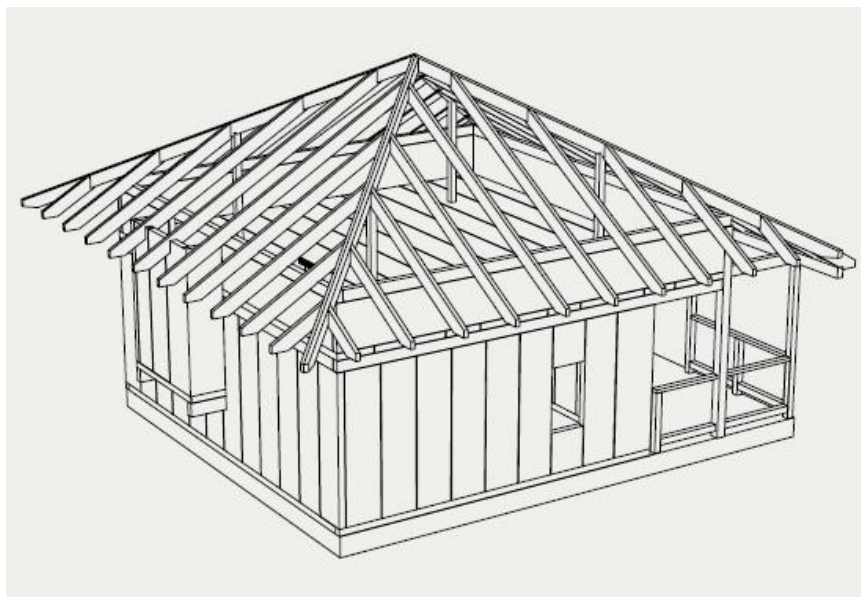

ТИП ДОМА «Шкатулка» / ДОМОКОМПЛЕКТ
ОБЩАЯ ПЛОЩАДЬ 77,7 м²

ПЛАН 1-ГО ЭТАЖА

ПЛАН МАНСАРДЫ

Продавец:

ООО «моДом.ком»

143573, МО, Истринский р-н, д. Алексеевка, п/б ЗАО «Мансуровское карьероуправление», 3

тел. (495)766-65-64

1-го этажа

Площадь балконов 8,6 м²

и террас 1-го этажа

Жилая площадь 36,2 м²

мансарды

ИТОГО: 77,7 м²

ИЗОМЕТРИЯ

Комплект поставки:

домокомплект из деревянной клеёной панели, включая элементы стен, перекрытий и стропильной конструкции, лестничный марш, а также соединительные и крепёжные материалы

Объём поставки:

21 м³

Высота потолков:

1-го этажа 2,400 м

мансардного этажа min 0,820 м

max 2,600 м

ИЗОМЕТРИЯ

Основание: 6,500 м x 7,814 м

Продавец:

ООО «моДом.ком»

143573, МО, Истринский р-н, д. Алексеевка, п/б ЗАО «Мансуровское карьероуправление», 3