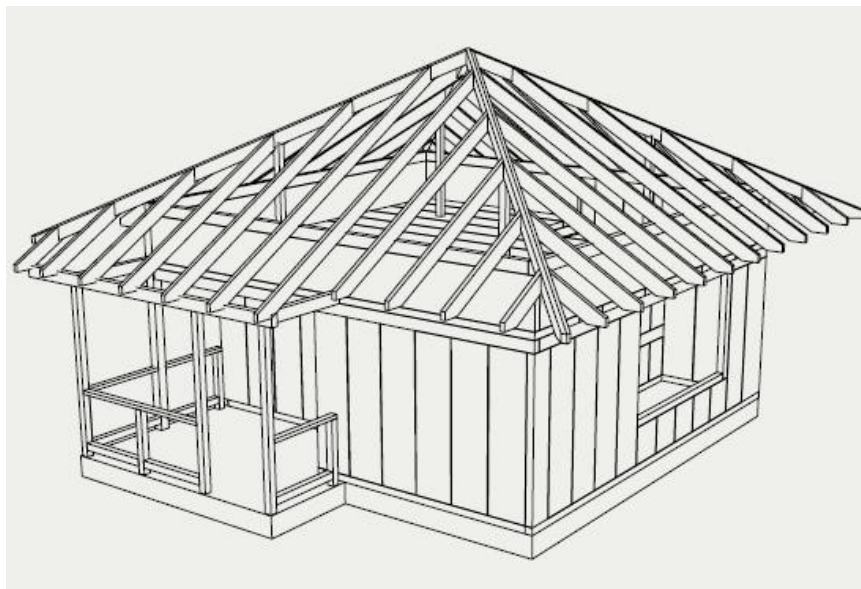

ТИП ДОМА «Шкатулка» / ДОМОКОМПЛЕКТ
ОБЩАЯ ПЛОЩАДЬ 77,7 м²

ПЛАН 1-ГО ЭТАЖА

ПЛАН МАНСАРДЫ

Продавец:

ООО «моДом.ком»

143573, МО, Истринский р-н, д. Алексеевка, п/б ЗАО «Мансуровское карьероуправление», 3

тел. (495)766-65-64

1-го этажа

Площадь балконов 8,6 м²

и террас 1-го этажа

Жилая площадь 36,2 м²

мансарды

ИТОГО: 77,7 м²

ИЗОМЕТРИЯ

Комплект поставки:

домокомплект из деревянной клеёной панели, включая элементы стен, перекрытий и стропильной конструкции, лестничный марш, а также соединительные и крепёжные материалы

Объём поставки:

21 м³

Высота потолков: