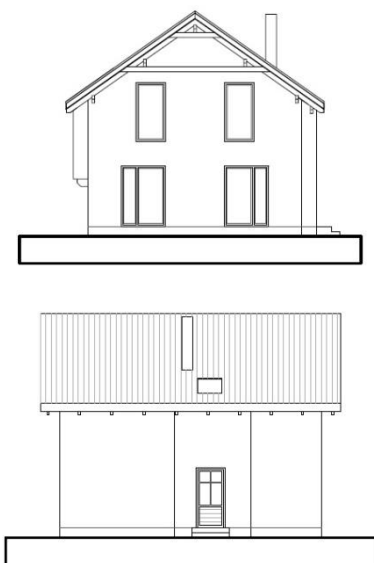

**ТИП ДОМА «ЛАРЕЦ» / ДОМОКОМПЛЕКТ
ОБЩАЯ ПЛОЩАДЬ 131,70 м²**

ПЛАН 1-ГО ЭТАЖА

ПЛАН 2-ГО ЭТАЖА

Продавец:

ООО «моДом.ком»

143573, МО, Истринский р-н, д. Алексеевка, п/б ЗАО «Мансуровское карьероуправление», 3

тел. (495)766-65-64

Жилая и полезная площадь

Жилая площадь 1-го этажа
Площадь балконов и террас 1-го этажа

67,60 м²
00,00 м²

Жилая площадь 2-го этажа
Площадь балконов и террас 2-го этажа

64,10 м²
00,00 м²

ИТОГО: 131,70 м²

ИЗОМЕТРИЯ

Комплект поставки:

домокомплект из деревянной клеёной панели, включая элементы стен, перекрытий и стропильной конструкции, лестничный марш, а также соединительные и крепёжные материалы

Объём поставки:

60 м³

Высота потолков:

1-го этажа 3,00 м
2-го этажа min 1,45 м
max 4,00 м

ИЗОМЕТРИЯ

Основание:

7,44 (9,01) м x 9,71 м

Продавец:

ООО «МОДОМ.КОМ»
143573, МО, Истринский р-н, д. Алексеевка, п/б ЗАО «Мансуровское карьероуправление», 3
тел. (495)766-65-64
эл.почта: info@modomkom.ru
skype: modom.kom
www.modomkom.ru
(эксклюзивный представитель Хюттеманн в России)