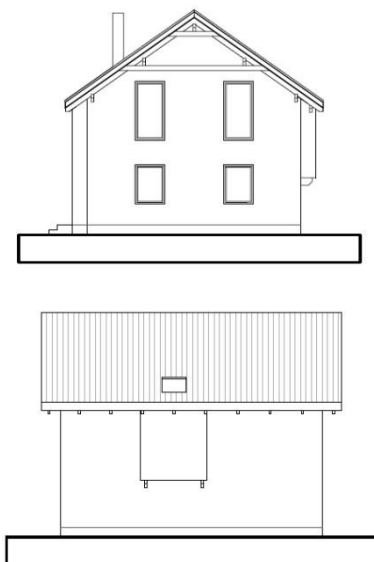

**ТИП ДОМА «ЛАРЕЦ» / ДОМОКОМПЛЕКТ
ОБЩАЯ ПЛОЩАДЬ 131,70 м²**

ПЛАН 1-ГО ЭТАЖА

ПЛАН 2-ГО ЭТАЖА

Продавец:

ООО «моДом.ком»

143573, МО, Истринский р-н, д. Алексеевка, п/б ЗАО «Мансуровское карьероуправление», 3

тел. (495)766-65-64

Жилая и полезная площадь

Жилая площадь 1-го этажа
Площадь балконов и террас 1-го этажа

67,60 м²
00,00 м²

Жилая площадь 2-го этажа
Площадь балконов и террас 2-го этажа

64,10 м²
00,00 м²

ИТОГО: 131,70 м²

ИЗОМЕТРИЯ