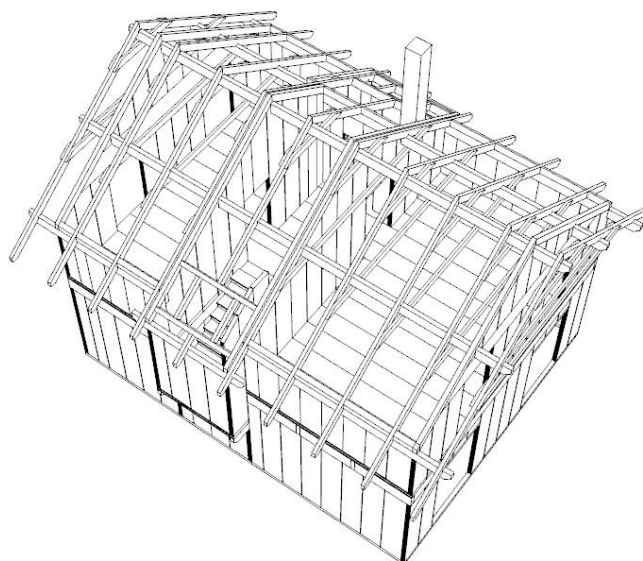

Комплект поставки:

домокомплект из деревянной клеёной панели, включая элементы стен, перекрытий и стропильной конструкции, лестничный марш, а также соединительные и крепёжные материалы

Объём поставки:

60 м³

Высота потолков:

1-го этажа 3,00 м
2-го этажа min 1,45 м
max 4,00 м

ИЗОМЕТРИЯ

Основание:

7,44 (9,01) м x 9,71 м

Продавец:

ООО «МОДОМ.КОМ»
143573, МО, Истринский р-н, д. Алексеевка, п/б ЗАО «Мансуровское карьероуправление», 3
тел. (495)766-65-64
эл.почта: info@modomkom.ru
skype: modom.kom
www.modomkom.ru
(эксклюзивный представитель Хюттеманн в России)