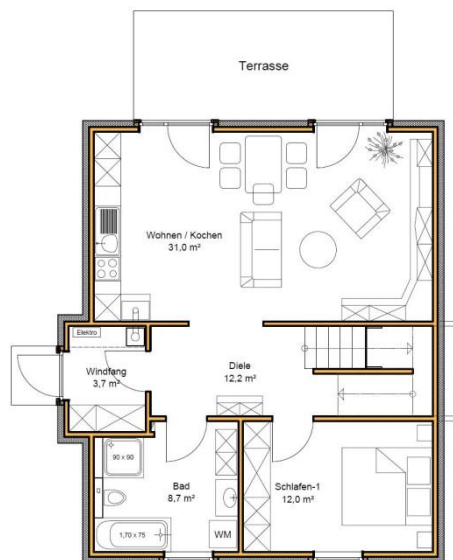

**ТИП ДОМА «ЛАРЕЦ» / ДОМОКОМПЛЕКТ
ОБЩАЯ ПЛОЩАДЬ 131,70 м²**

ПЛАН 1-ГО ЭТАЖА

ПЛАН 2-ГО ЭТАЖА

Продавец:

ООО «моДом.ком»

143573, МО, Истринский р-н, д. Алексеевка, п/б ЗАО «Мансуровское карьероуправление», 3

тел. (495)766-65-64

Жилая и полезная площадь

Жилая площадь 1-го этажа
Площадь балконов и террас 1-го этажа

67,60 м²
00,00 м²

Жилая площадь 2-го этажа
Площадь балконов и террас 2-го этажа

64,10 м²
00,00 м²

ИТОГО: 131,70 м²

ИЗОМЕТРИЯ

Высота потолков:

1-го этажа 3,00 м
2-го этажа min 1,45 м
max 4,00 м

ИЗОМЕТРИЯ

Основание:

7,44 (9,01) м x 9,71 м

Продавец:

ООО «МОДОМ.КОМ»
143573, МО, Истринский р-н, д. Алексеевка, п/б ЗАО «Мансуровское карьероуправление», 3
тел. (495)766-65-64
эл.почта: info@modomkom.ru
skype: modom.kom
www.modomkom.ru
(эксклюзивный представитель Хюттеманн в России)