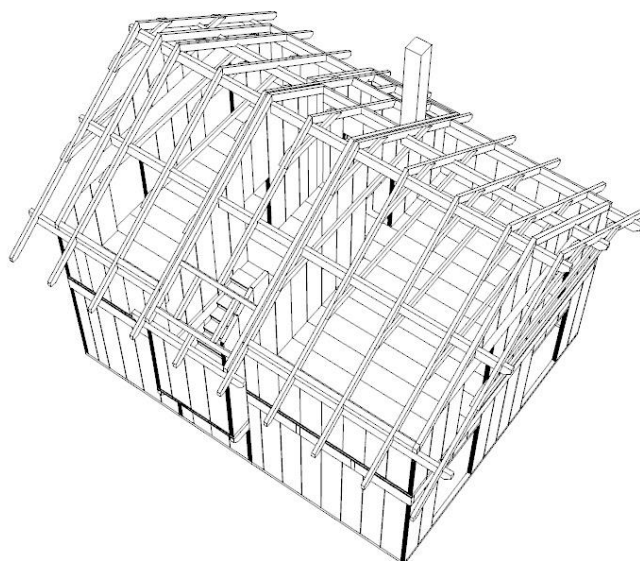

Комплект поставки:

домокомплект из деревянной клеёной панели, включая элементы стен, перекрытий и стропильной конструкции, лестничный марш, а также соединительные и крепёжные материалы

Объём поставки:

60 м³

Высота потолков:

1-го этажа 3,00 м
2-го этажа min 1,45 м
max 4,00 м

ИЗОМЕТРИЯ

Основание:

7,44 (9,01) м x 9,71 м

Продавец:

ООО «МОДОМ.КОМ»
143573, МО, Истринский р-н, д. Алексеевка, п/б ЗАО «Мансуровское карьероуправление», 3
тел. (495)766-65-64
эл.почта: info@modomkom.ru
skype: modom.kom
www.modomkom.ru
(эксклюзивный представитель Хюттеманн в России)