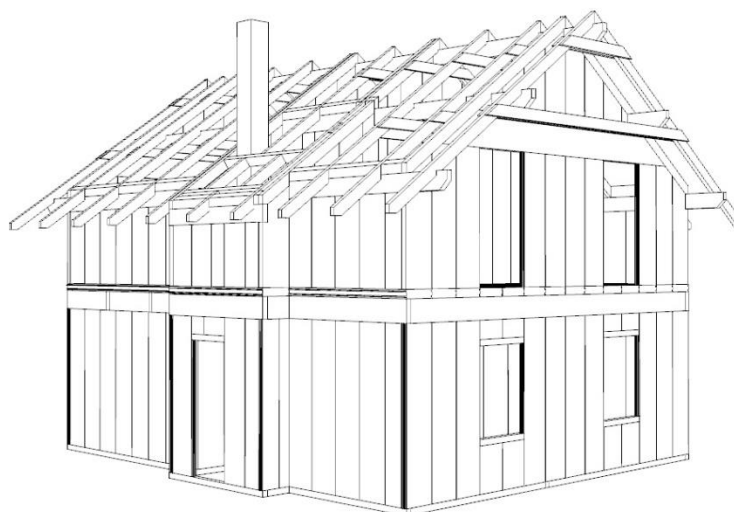

**ТИП ДОМА «ЛАРЕЦ» / ДОМОКОМПЛЕКТ
ОБЩАЯ ПЛОЩАДЬ 131,70 м²**

ПЛАН 1-ГО ЭТАЖА

ПЛАН 2-ГО ЭТАЖА

Продавец:

ООО «моДом.ком»

143573, МО, Истринский р-н, д. Алексеевка, п/б ЗАО «Мансуровское карьероуправление», 3

тел. (495)766-65-64

Жилая и полезная площадь

Жилая площадь 1-го этажа
Площадь балконов и террас 1-го этажа

67,60 м²
00,00 м²

Жилая площадь 2-го этажа
Площадь балконов и террас 2-го этажа

64,10 м²
00,00 м²

ИТОГО: 131,70 м²

ИЗОМЕТРИЯ

Комплект поставки:

домокомплект из деревянной клеёной панели, включая элементы стен, перекрытий и стропильной конструкции, лестничный марш, а также соединительные и крепёжные материалы

Объём поставки:

60 м³