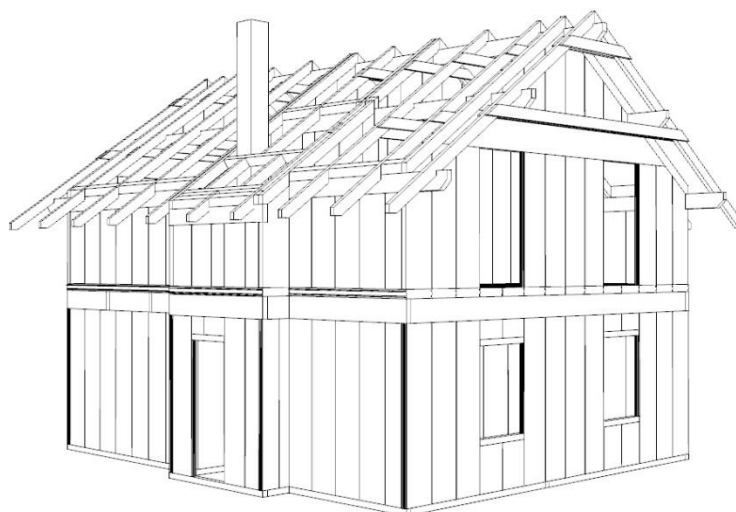

**ТИП ДОМА «ЛАРЕЦ» / ДОМОКОМПЛЕКТ
ОБЩАЯ ПЛОЩАДЬ 131,70 м²**

ПЛАН 1-ГО ЭТАЖА

ПЛАН 2-ГО ЭТАЖА

Продавец:

ООО «моДом.ком»

143573, МО, Истринский р-н, д. Алексеевка, п/б ЗАО «Мансуровское карьероуправление», 3

тел. (495)766-65-64

Жилая и полезная площадь

Жилая площадь 1-го этажа
Площадь балконов и террас 1-го этажа

67,60 м²
00,00 м²

Жилая площадь 2-го этажа
Площадь балконов и террас 2-го этажа

64,10 м²
00,00 м²

ИТОГО: 131,70 м²

ИЗОМЕТРИЯ

Комплект поставки:

домокомплект из деревянной клеёной панели, включая элементы стен, перекрытий и стропильной конструкции, лестничный марш, а также соединительные и крепёжные материалы

Объём поставки:

60 м³

Высота потолков:

1-го этажа 3,00 м
2-го этажа min 1,45 м
max 4,00 м

ИЗОМЕТРИЯ

Основание:

7,44 (9,01) м x 9,71 м

Продавец:

ООО «МОДОМ.КОМ»
143573, МО, Истринский р-н, д. Алексеевка, п/б ЗАО «Мансуровское карьероуправление», 3
тел. (495)766-65-64
эл.почта: info@modomkom.ru
skype: modom.kom
www.modomkom.ru
(эксклюзивный представитель Хюттеманн в России)