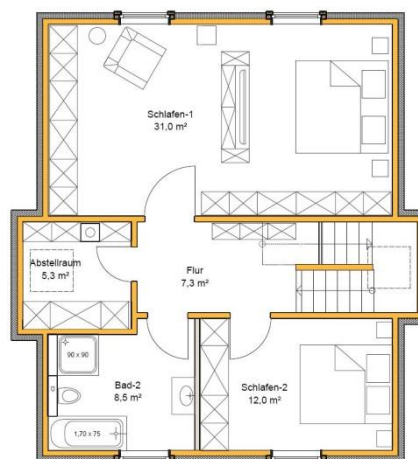

**ТИП ДОМА «ЛАРЕЦ» / ДОМОКОМПЛЕКТ
ОБЩАЯ ПЛОЩАДЬ 131,70 м²**

ПЛАН 1-ГО ЭТАЖА

ПЛАН 2-ГО ЭТАЖА

Продавец:

ООО «моДом.ком»

143573, МО, Истринский р-н, д. Алексеевка, п/б ЗАО «Мансуровское карьероуправление», 3

тел. (495)766-65-64

Жилая и полезная площадь

Жилая площадь 1-го этажа
Площадь балконов и террас 1-го этажа

67,60 м²
00,00 м²

Жилая площадь 2-го этажа
Площадь балконов и террас 2-го этажа

64,10 м²
00,00 м²

ИТОГО: 131,70 м²

ИЗОМЕТРИЯ

Высота потолков:

1-го этажа 3,00 м
2-го этажа min 1,45 м
max 4,00 м

ИЗОМЕТРИЯ

Основание:

7,44 (9,01) м x 9,71 м

Продавец:

ООО «МОДОМ.КОМ»
143573, МО, Истринский р-н, д. Алексеевка, п/б ЗАО «Мансуровское карьероуправление», 3
тел. (495)766-65-64
эл.почта: info@modomkom.ru
skype: modom.kom
www.modomkom.ru
(эксклюзивный представитель Хюттеманн в России)