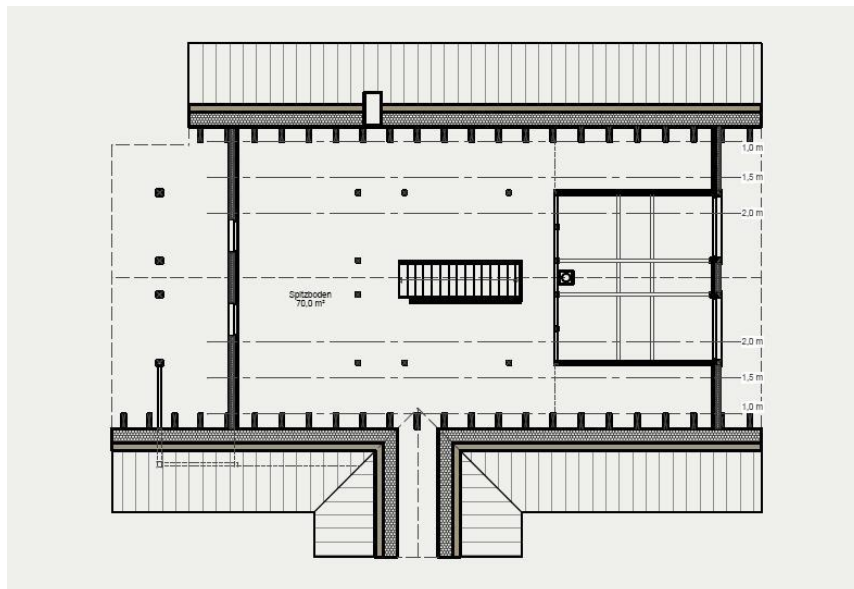

1-го этажа

Площадь балконов 33,0 м²

и террас 1-го этажа

Жилая площадь 119,3 м²

2-го этажа

Площадь балконов 14,7 м²

и террас 2-го этажа

Жилая площадь 70,0 м²

мансарды

ИТОГО: 386,3 м²

ПЛАН МАНСАРДЫ

Комплект поставки:

домокомплект из деревянной клеёной панели, включая элементы стен, перекрытий и стропильной конструкции, а также соединительные и крепёжные материалы

Объём поставки:

138 м³

Основание: 11,21 м x 14,33 м

Высота потолков:

1-го этажа 3,00 м

2-го этажа 2,80 м

мансардного этажа min 0,00 м

max 2,70 м